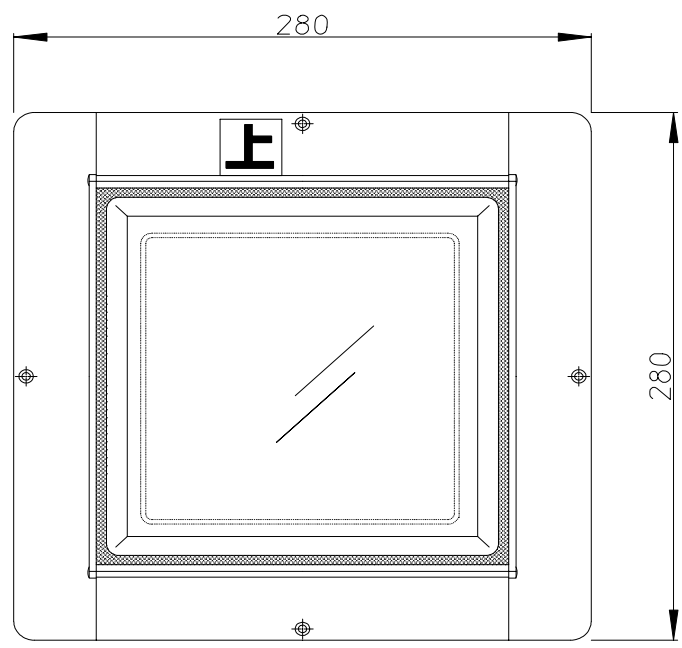

参考納まり図 ワンピースガラスブロックサッシ 『ひと粒だね』

縮尺：1/3
単位：mm

たて納まり

よこ納まり

外觀姿図

内観姿図