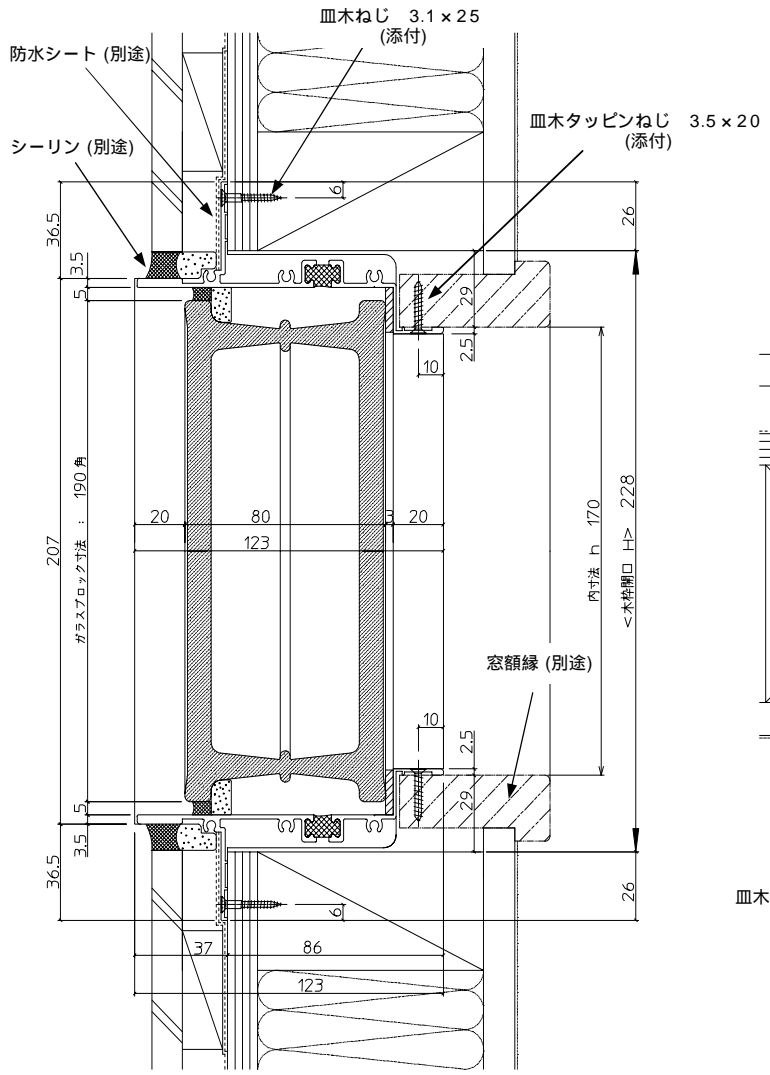

参考納まり図 ワンピースガラスブロックサッシ 『ひと粒だね』

縮尺：1/3
単位：mm

たて納まり

よこ納まり

外觀姿図

内観姿図