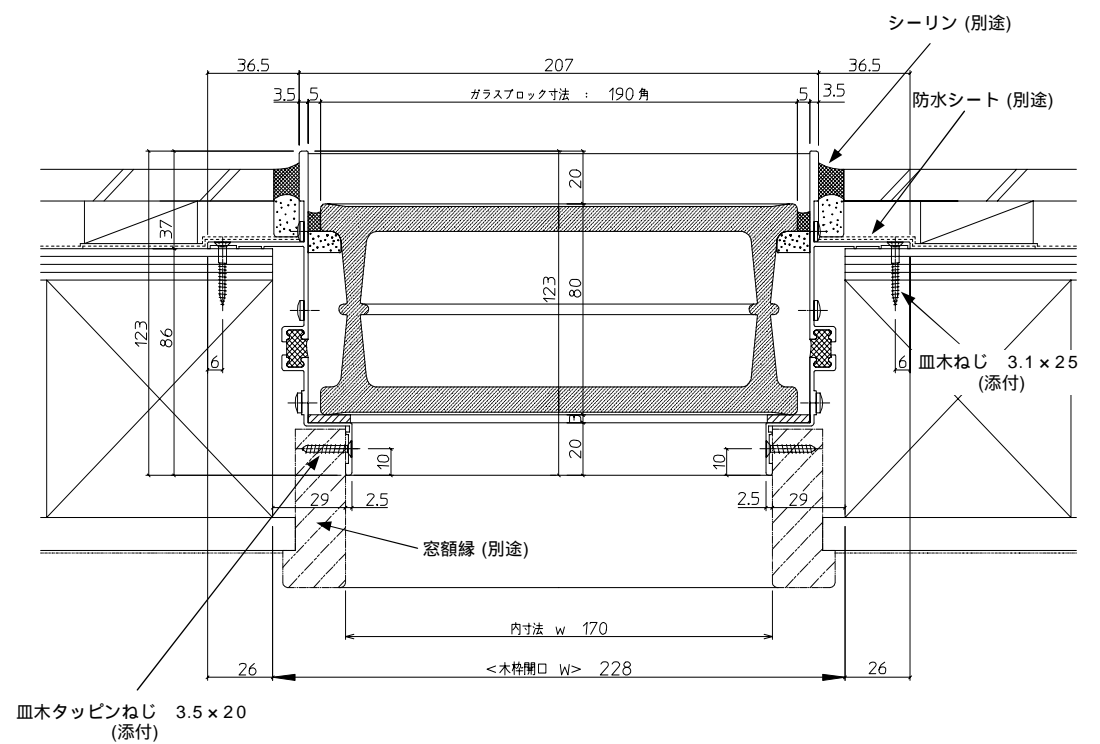

参考納まり図 ワンピースガラスブロックサッシ 『ひと粒だね』

縮尺：1/3
単位：mm

たて納まり

よこ納まり

外觀姿図

内観姿図