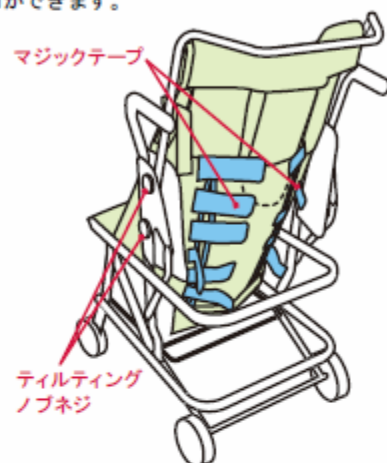

4段階簡易ティルトイング

座と背の角度を変えることなく、4段階角度調節が可能。
操作は両サイドのノブネジで、簡単に調節できます。

- 1 ブルー
- 2 オレンジ
- 3 レッド
- 4 スカイブルー
- 5 サンフラワー
- 6 ラベンダー
- 7 オリーブグリーン
- 8 ライラック
- 9 チェリーピンク
- 10 シトロンミスト
- 11 ビリジャン
- 12 ロイヤルブルー
- 13 スレートグレイ
- 14 セビア
- 15 ダークアイアン

左右非対称の張り調整

矢状面はもちろん、左右個別にベルトの張り調整が可能ですので、側彎(そくわん)による変形にも対応できます。

さらに、**最大の特徴である2本のスリットがあることで、左右非対称の形状をつくることができます。**

つつむようなインナー

着座後ずれ落ちにくい構造で、長時間の移動時も疲れにくい姿勢を保持するので、身体にやさしいインナーです。下8段、左右、合計16本に分割しているため、インナーのかたちを身体に合わせてフィットさせるよう、繊細な調節ができます。

姿勢評価をしながら
ベルト調整ができます！

ゴーゴバギー仕様表

項目	サイズ	M	L
肩幅		35cm	40cm
座長		25~35cm	
下肢長		28cmまで	
体重(最大荷重)		30Kgまでの方	
背もたれ高さ		70cm	
本体重量		約8.7Kg	約9.2Kg
折りたたみ最薄部		約32cm	
ワイドタイヤキャスター		前輪 5インチ 後輪 7インチ	

*商品改良により予告無く仕様を変更する事があります。予めご了承下さい。

☆オプション品

レインカバー

使って実感！魔法のシート！

取り扱い上の注意

- 汚れがひどくなったら、中性洗剤で拭きとってください。
- 直接高温のものを置かないでください。
- ニスや塗料系塗料の家具には直接置かないでください。
- においが気になる場合は一日陰干ししてください。

(M・L共通)

レインカバーサイズ表

前面長	155cm
中サイド長	70cm
下サイド長	90cm
上面幅	47cm
背面幅	40cm
足元幅	50cm