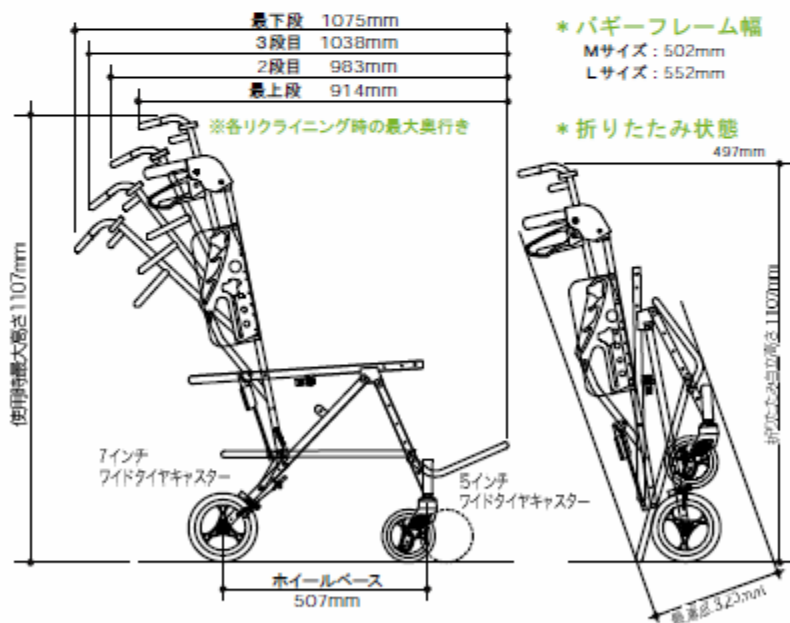

左右非対称の張り調整

矢状面はもちろん、左右個別にベルトの張り調整が可能ですので、側彎(そくわん)による変形にも対応できます。

さらに、**最大の特徴である2本のスリットがあることで、左右非対称の形状をつくることができます。**

つつむようなインナー

着座後ずれ落ちにくい構造で、長時間の移動時も疲れにくい姿勢を保持するので、身体にやさしいインナーです。下8段、左右、合計16本に分割しているため、インナーのかたちを身体に合わせてフィットさせるよう、繊細な調節ができます。

姿勢評価をしながら
ベルト調整ができます！

ゴーゴバギー仕様表

項目	サイズ	M	L
肩幅		35cm	40cm
座長		25~35cm	
下肢長		28cmまで	
体重(最大荷重)		30Kgまでの方	
背もたれ高さ		70cm	
本体重量		約8.7Kg	約9.2Kg
折りたたみ最薄部		約32cm	
ワイドタイヤキャスター		前輪 5インチ 後輪 7インチ	

*商品改良により予告無く仕様を変更する事があります。予めご了承下さい。

☆オプション品

レインカバー

使って実感！魔法のシート！

取り扱い上の注意

- 汚れがひどくなったら、中性洗剤で拭きとってください。
- 直接高温のものを置かないでください。
- ニスや塗料系塗料の家具には直接置かないでください。
- においが気になる場合は一日陰干ししてください。

(M・L共通)

レインカバーサイズ表

前面長	155cm
中サイド長	70cm
下サイド長	90cm
上面幅	47cm
背面幅	40cm
足元幅	50cm