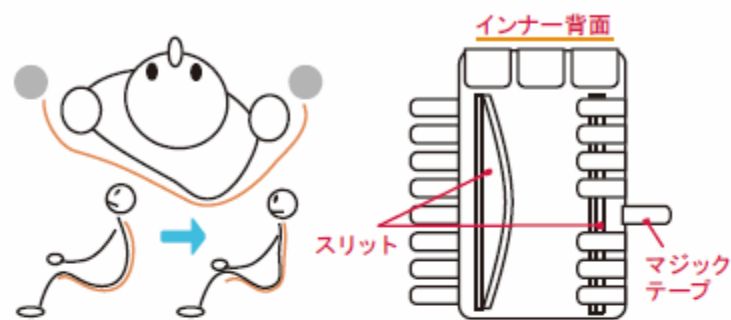

従来のキャスターよりタイヤ
幅を広くし、さらに安定感が
増しました。ちょっとした溝
にもはまりにくくなりました。

使い勝手にこだわった

ワンタッチ折りたたみの快速操作

最薄部 32cm 折りたたみ時 幅32cm

折りたたみはレバーを引いて
折りたたみだけの簡単操作。
使用するときには、フックを解除
して広げるだけ!
日除けを使用しないときは、
インナー裏側にマジックテープ
にて固定できます。

軽量化を実現した

4段階簡易ティルトイング

座と背の角度を変えることなく、4段階角度調節が可能。
操作は両サイドのノブネジで、簡単に調節できます。

- 1 ブルー
- 2 オレンジ
- 3 レッド
- 4 スカイブルー
- 5 サンフラワー
- 6 ラベンダー
- 7 オリーブグリーン
- 8 ライラック
- 9 チェリーピンク
- 10 シトロンミスト
- 11 ビリジャン
- 12 ロイヤルブルー
- 13 スレートグレイ
- 14 セビア
- 15 ダークアイアン

左右非対称の張り調整

矢状面はもちろん、左右個別にベルトの張り調整が可能ですので、側彎(そくわん)による変形にも対応できます。

さらに、**最大の特徴である2本のスリットがあることで、左右非対称の形状をつくることができます。**

つつむようなインナー

着座後ずれ落ちにくい構造で、長時間の移動時も疲れにくい姿勢を保持するので、身体にやさしいインナーです。下8段、左右、合計16本に分割しているため、インナーのかたちを身体に合わせてフィットさせるよう、繊細な調節ができます。