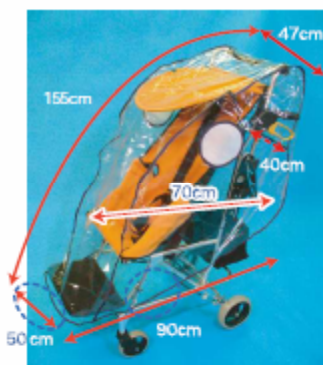

左右非対称の張り調整

矢状面はもちろん、左右個別にベルトの張り調整が可能ですので、側彎(そくわん)による変形にも対応できます。

さらに、**最大の特徴である2本のスリットがあることで、左右非対称の形状をつくることができます。**

つつむようなインナー

着座後ずれ落ちにくい構造で、長時間の移動時も疲れにくい姿勢を保持するので、身体にやさしいインナーです。下8段、左右、合計16本に分割しているため、インナーのかたちを身体に合わせてフィットさせるよう、繊細な調節ができます。

姿勢評価をしながら
ベルト調整ができます！

ゴーゴバギー仕様表

項目	サイズ	M	L
肩幅		35cm	40cm
座長		25~35cm	
下肢長		28cmまで	
体重(最大荷重)		30Kgまでの方	
背もたれ高さ		70cm	
本体重量		約8.7Kg	約9.2Kg
折りたたみ最薄部		約32cm	
ワイドタイヤキャスター		前輪 5インチ 後輪 7インチ	

*商品改良により予告無く仕様を変更する事があります。予めご了承下さい。

☆オプション品

レインカバー

使って実感！魔法のシート！

取り扱い上の注意

- 汚れがひどくなったら、中性洗剤で拭きとってください。
- 直接高温のものを置かないでください。
- ニスや塗料系塗料の家具には直接置かないでください。
- においが気になる場合は一日陰干ししてください。

(M・L共通)

レインカバーサイズ表

前面長	155cm
中サイド長	70cm
下サイド長	90cm
上面幅	47cm
背面幅	40cm
足元幅	50cm